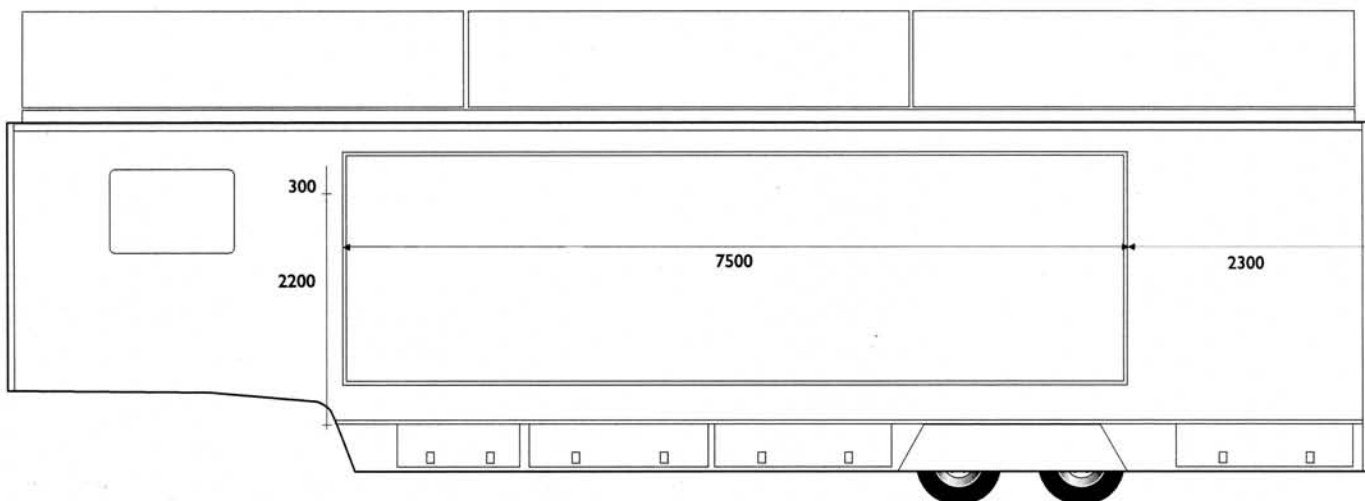

SEMI V.I.P. PODIUM 2 TERRASSE

Remorque VIP Podium de 18 m² avec un tiroir latéral.

Cette semi est conçue pour les grands événements, les expositions, l'accueil VIP, salle de presse. Elle dispose d'une terrasse sur le toit, de deux salons distincts et est équipée de tables, fauteils, banquettes, d'un bar et d'un réfrigérateur, ainsi que d'une sonorisation Bose de 2000 Watts.

SEMI VIP PODIUM 2 Terrasse

CÔTÉ DROIT

CÔTÉ GAUCHE

VUE ARRIÈRE

FICHE TECHNIQUE

VÉHICULE :

REMORQUE VIP À TIROIR AVEC PODIUM

DIMENSIONS :

Longueur : 13480 mm • Largeur fermée : 2450 mm
Largeur ouverte avec podium : 5950 mm

POIDS : 21 T

ÉQUIPEMENTS :

Podium de 18 m², sonorisation 1000 watts, éclairage du plafond du podium, salon VIP avec planché hydraulique, tables, fauteuils, 2 téléviseurs, bar, réfrigérateur.