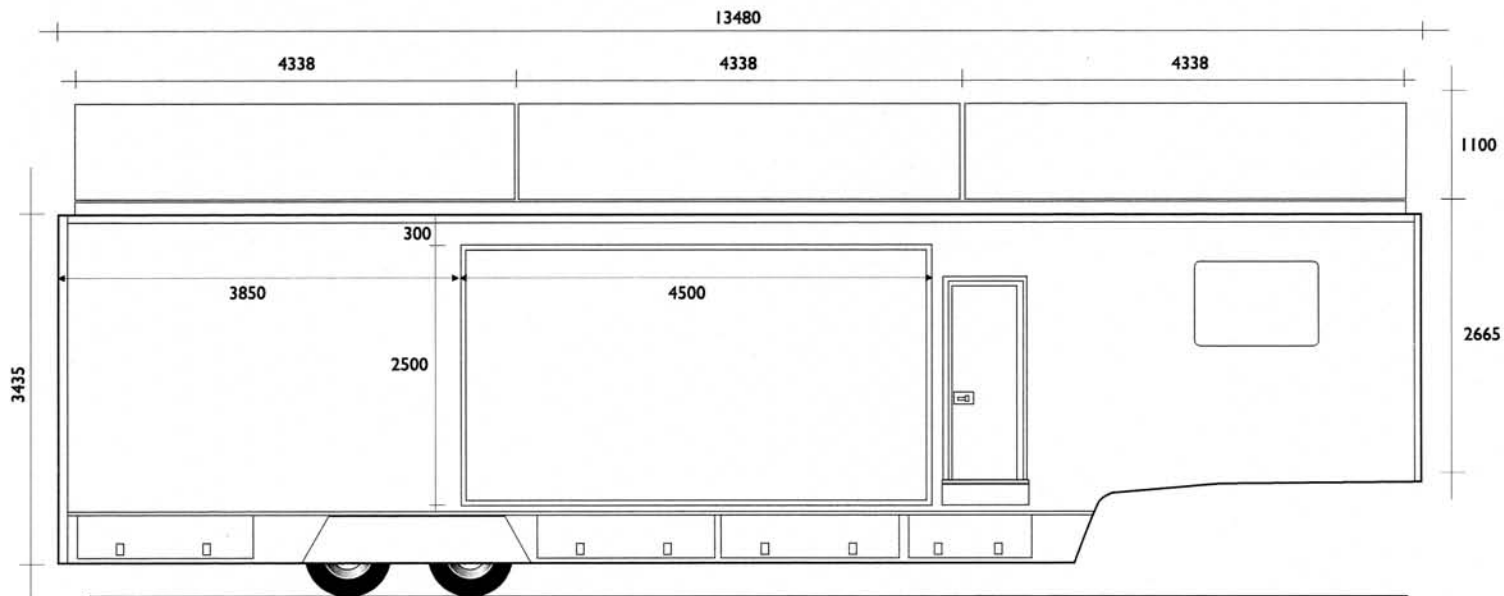

SEMI V.I.P. PODIUM 2 TERRASSE

Remorque VIP Podium de 18 m² avec un tiroir latéral.

Cette semi est conçue pour les grands événements, les expositions, l'accueil VIP, salle de presse. Elle dispose d'une terrasse sur le toit, de deux salons distincts et est équipée de tables, fauteils, banquettes, d'un bar et d'un réfrigérateur, ainsi que d'une sonorisation Bose de 2000 Watts.

SEMI VIP PODIUM 2 Terrasse

CÔTÉ DROIT

CÔTÉ GAUCHE

VUE ARRIÈRE

FICHE TECHNIQUE

VÉHICULE :

REMORQUE VIP À TIROIR AVEC PODIUM

DIMENSIONS :

Longueur : 13480 mm • Largeur fermée : 2450 mm
Largeur ouverte avec podium : 5950 mm

POIDS : 21 T

ÉQUIPEMENTS :

Podium de 18 m², sonorisation 1000 watts, éclairage du plafond du podium, salon VIP avec planché hydraulique, tables, fauteuils, 2 téléviseurs, bar, réfrigérateur.