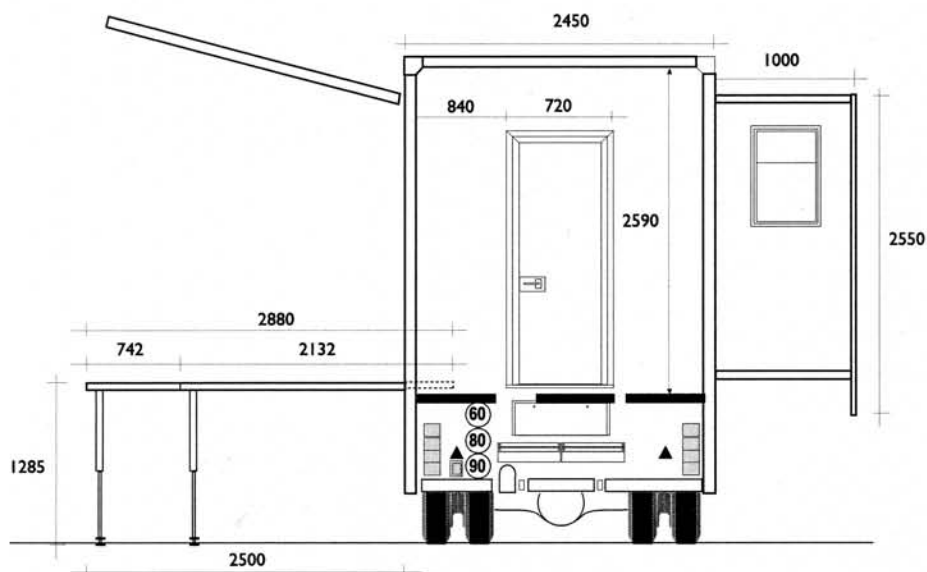

SEMI V.I.P. PODIUM 2 TERRASSE

Remorque VIP Podium de 18 m² avec un tiroir latéral.

Cette semi est conçue pour les grands événements, les expositions, l'accueil VIP, salle de presse. Elle dispose d'une terrasse sur le toit, de deux salons distincts et est équipée de tables, fauteils, banquettes, d'un bar et d'un réfrigérateur, ainsi que d'une sonorisation Bose de 2000 Watts.

SEMI VIP PODIUM 2 Terrasse

CÔTÉ DROIT

CÔTÉ GAUCHE

VUE ARRIÈRE

FICHE TECHNIQUE

VÉHICULE :

REMORQUE VIP À TIROIR AVEC PODIUM

DIMENSIONS :

Longueur : 13480 mm • Largeur fermée : 2450 mm
Largeur ouverte avec podium : 5950 mm

POIDS : 21 T

ÉQUIPEMENTS :

Podium de 18 m², sonorisation 1000 watts, éclairage du plafond du podium, salon VIP avec planché hydraulique, tables, fauteuils, 2 téléviseurs, bar, réfrigérateur.