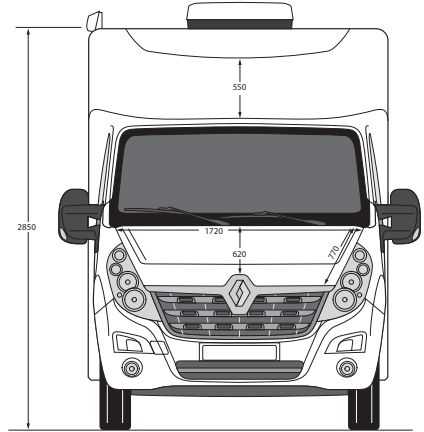

MASTER BUREAU

Plan pour stickage

FICHE TECHNIQUE

VÉHICULE : RENAULT MASTER BUREAU MOBILE

DIMENSIONS :

Longueur : 6450 mm • Largeur : 2080 mm
Hauteur : 2850 mm + climatisation

POIDS :

ÉQUIPEMENTS : bureau (amovible), placards, portes coulissantes (amovibles), groupe électrogène, TV, frigo, climatisation réversible, store banne, projecteurs extérieurs