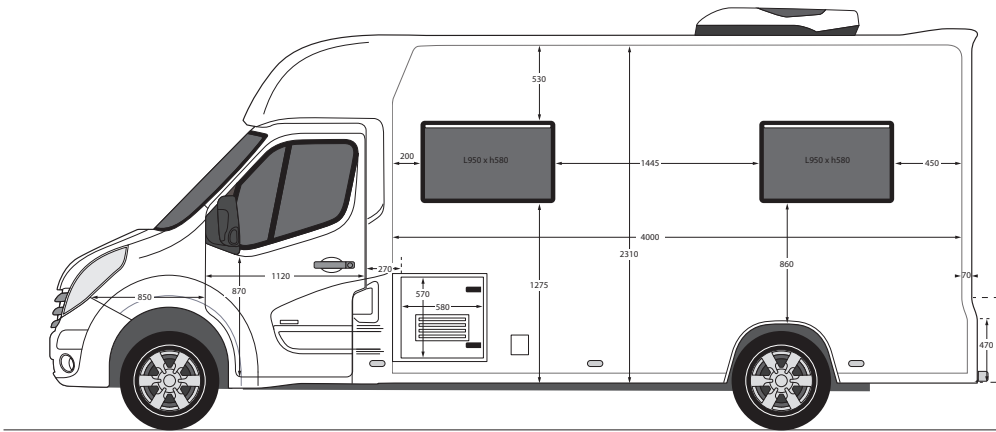

MASTER BUREAU

Plan pour stickage

FICHE TECHNIQUE

VÉHICULE : RENAULT MASTER BUREAU MOBILE

DIMENSIONS :

Longueur : 6450 mm • Largeur : 2080 mm
Hauteur : 2850 mm + climatisation

POIDS :

ÉQUIPEMENTS : bureau (amovible), placards, portes coulissantes (amovibles), groupe électrogène, TV, frigo, climatisation réversible, store banne, projecteurs extérieurs