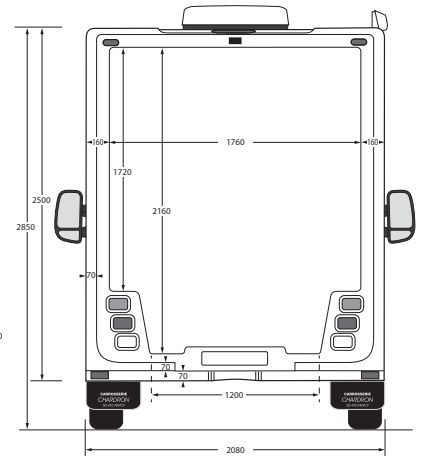

MASTER BUREAU

Plan pour stickage

FICHE TECHNIQUE

VÉHICULE : RENAULT MASTER BUREAU MOBILE

DIMENSIONS :

Longueur : 6450 mm • Largeur : 2080 mm
Hauteur : 2850 mm + climatisation

POIDS :

ÉQUIPEMENTS : bureau (amovible), placards, portes coulissantes (amovibles), groupe électrogène, TV, frigo, climatisation réversible, store banne, projecteurs extérieurs