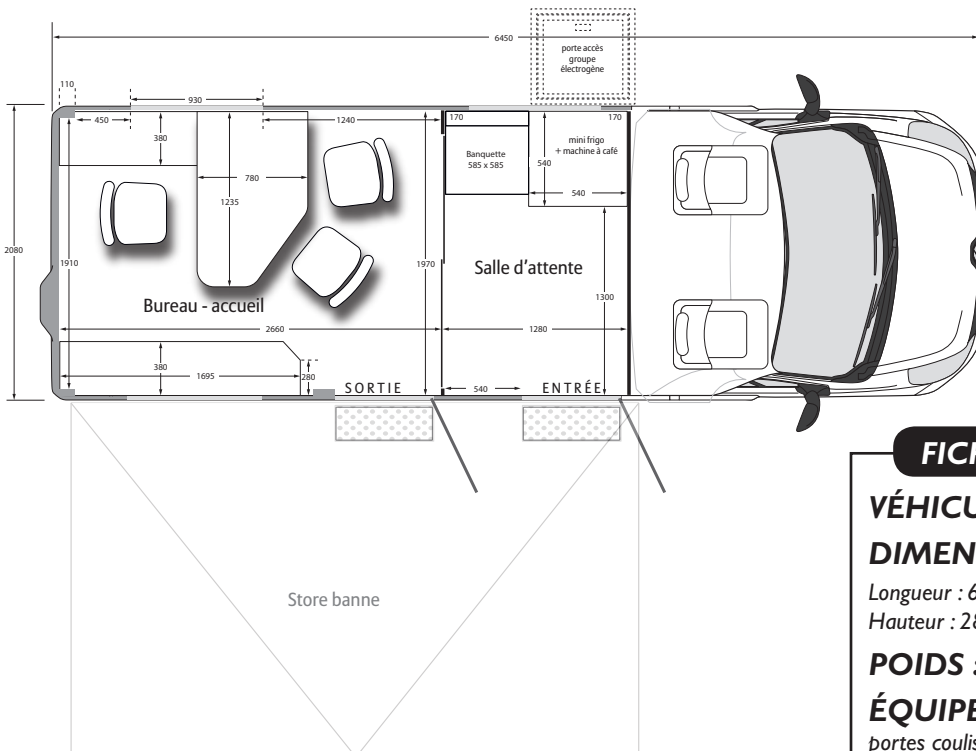

# MASTER BUREAU

Ces 3 petits véhicules utilitaires peuvent être conduits en permis B. Equipés d'un bureau pouvant accueillir 3 personnes et d'un espace d'attente.

L'aménagement intérieur est modulable et peut être transformé en un seul espace d'une surface de 7,80 m<sup>2</sup>.

Peuvent être aménagés selon votre convenance et personnalisés en total covering.

# MASTER BUREAU

Plan pour stickage

### DIMENSIONS :

Longueur : 6450 mm • Largeur : 2080 mm  
Hauteur : 2850 mm + climatisation