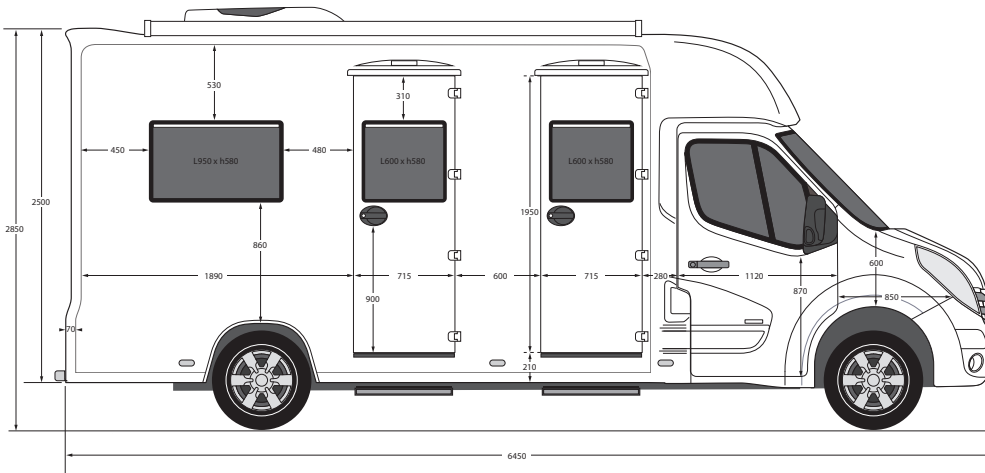

MASTER BUREAU

Plan pour stickage

FICHE TECHNIQUE

VÉHICULE : RENAULT MASTER BUREAU MOBILE

DIMENSIONS :

Longueur : 6450 mm • Largeur : 2080 mm
Hauteur : 2850 mm + climatisation

POIDS :

ÉQUIPEMENTS : bureau (amovible), placards, portes coulissantes (amovibles), groupe électrogène, TV, frigo, climatisation réversible, store banne, projecteurs extérieurs