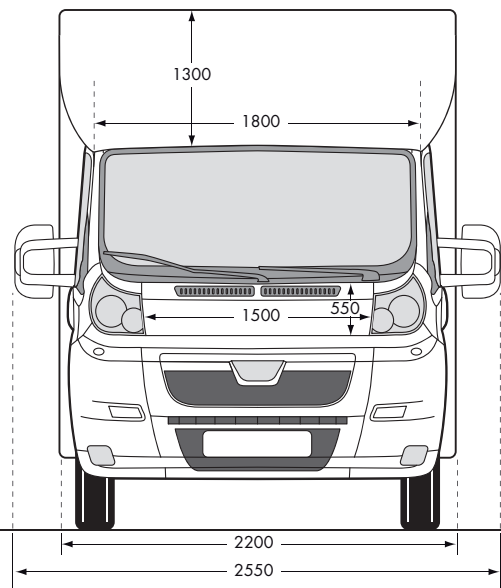

Technology van

FICHE TECHNIQUE

VÉHICULE :

Boxer aménagé en show room itinérant pour présentation et démonstration Zeiss

DIMENSIONS :

Longueur : 6500 mm
 Largeur : 2200 mm
 Hauteur : 2875 mm
 Poids : 3t5 - permis VL