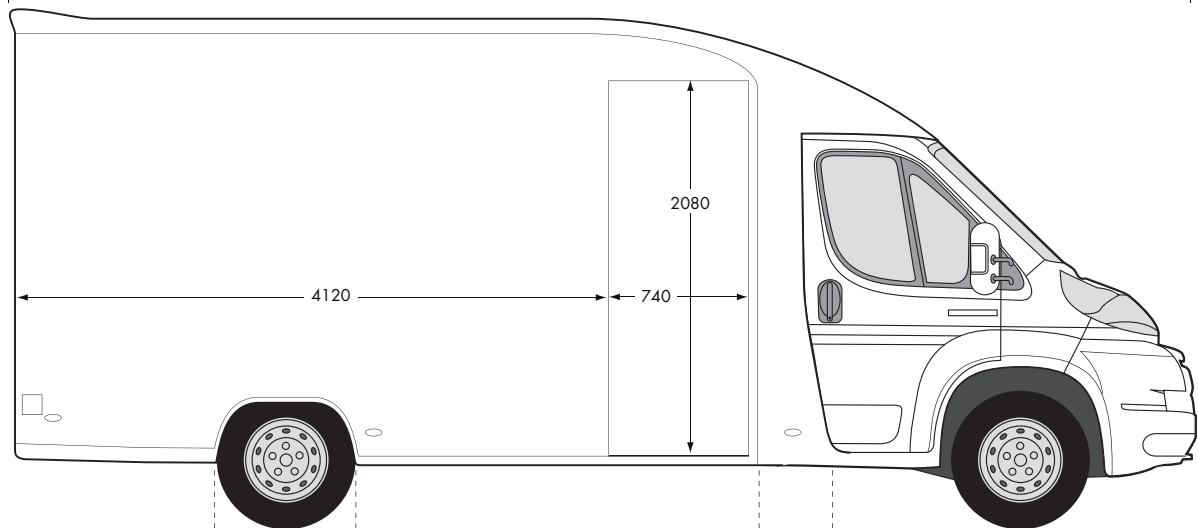

TECHNOLOGY VAN

Petit véhicule aménagé en show room itinérant pour présentation et démonstration Zeiss. Il est équipé du matériel Technology Zeiss. L'éclairage et l'électricité sont assurés par batterie et panneaux solaires. Le chauffage autonome fonctionne sur le carburant du véhicule.

Technology van

FICHE TECHNIQUE

VÉHICULE :

Boxer aménagé en show room itinérant pour présentation et démonstration Zeiss

DIMENSIONS :

Longueur : 6500 mm
 Largeur : 2200 mm
 Hauteur : 2875 mm
 Poids : 3t5 - permis VL