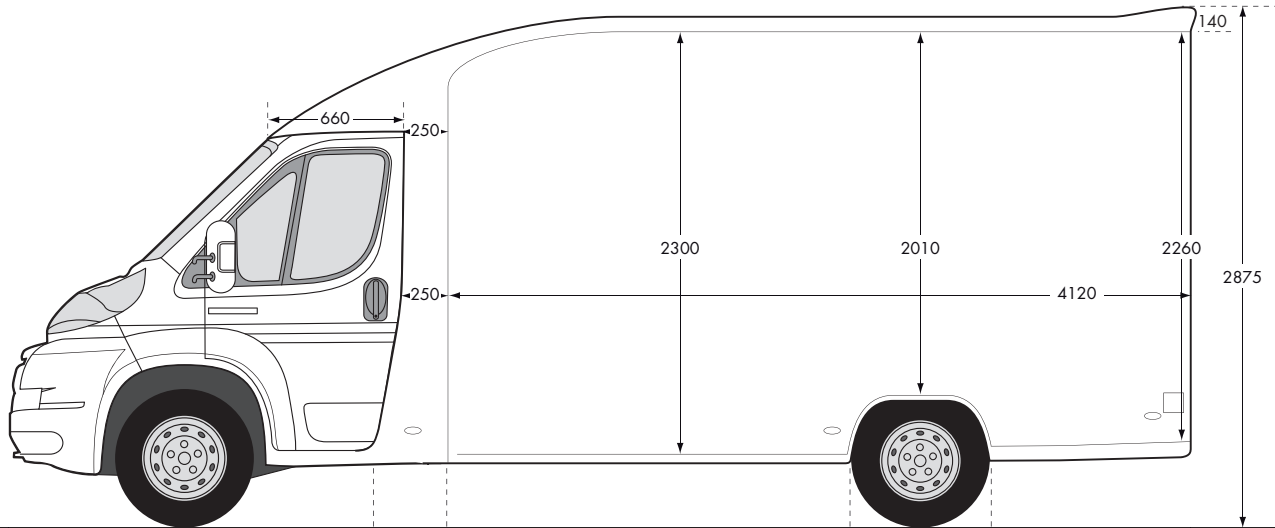

TECHNOLOGY VAN

Petit véhicule aménagé en show room itinérant pour présentation et démonstration Zeiss. Il est équipé du matériel Technology Zeiss. L'éclairage et l'électricité sont assurés par batterie et panneaux solaires. Le chauffage autonome fonctionne sur le carburant du véhicule.

Technology van

FICHE TECHNIQUE

VÉHICULE :

Boxer aménagé en show room itinérant pour présentation et démonstration Zeiss

DIMENSIONS :

Longueur : 6500 mm
 Largeur : 2200 mm
 Hauteur : 2875 mm
 Poids : 3t5 - permis VL