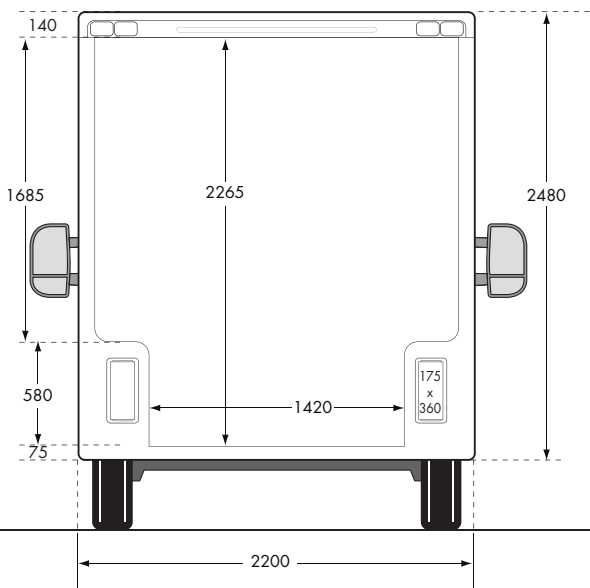

Technology van

FICHE TECHNIQUE

VÉHICULE :

Boxer aménagé en show room itinérant pour présentation et démonstration Zeiss

DIMENSIONS :

Longueur : 6500 mm
 Largeur : 2200 mm
 Hauteur : 2875 mm
 Poids : 3t5 - permis VL